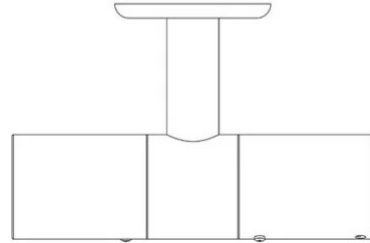

Giunto Intermedio Shanghai

Senza cavo di alimentazione

Angelo Micheli
Studio Lucchi & Biserni

colori

Tipologia Parete Soffitto

Utilizzo Interno

Shanghai a parete/soffitto - giunto intermedio per tubo led senza cavo di alimentazione

Premi

Famiglia Giunto intermedio Shanghai
Tipologia Parete Soffitto
Utilizzo Interno

Dimensioni

Peso 0.2 Kg

Materiali

Struttura policarbonato

Certificazioni

EcoLabel

Codice varianti colore

30729.1

Bianco

30729.1/T

Trasparente

Accessori

5289.2

Tubo Led 25 W Shanghai
