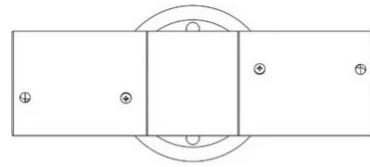

Giunto Intermedio Shanghai

Senza cavo di alimentazione

Angelo Micheli
Studio Lucchi & Biserni

colori

Tipologia Parete Soffitto

Utilizzo Interno

Shanghai a parete/soffitto - giunto intermedio per tubo led senza cavo di alimentazione

Premi

Famiglia Giunto intermedio Shanghai
Tipologia Parete Soffitto
Utilizzo Interno

Dimensioni

Peso 0.2 Kg

Materiali

Struttura policarbonato

Certificazioni

EcoLabel

Codice varianti colore

30729.1

Bianco

30729.1/T

Trasparente

Accessori

5289.2

Tubo Led 25 W Shanghai
